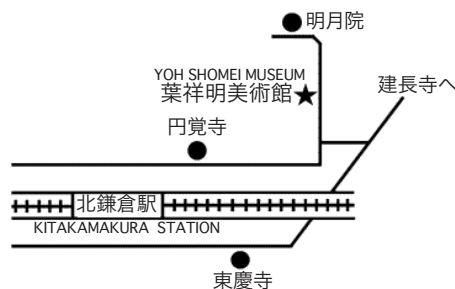

### \*\* メールマガジンについて

葉祥明オフィシャルサイトより、各種イベントやグッズの紹介などをお知らせするメールマガジンが発行されています。

メールマガジンの配信を希望しますか？  
ご希望の方はメールアドレスをご記入下さい。

メールアドレス

お名前

連絡先

〒247-0062  
神奈川県鎌倉市山ノ内318-4  
TEL:0467-24-4860 FAX:0467-24-6536  
営業時間：10：00～17：00（年中無休）

JR横須賀線・北鎌倉駅下車徒歩7分